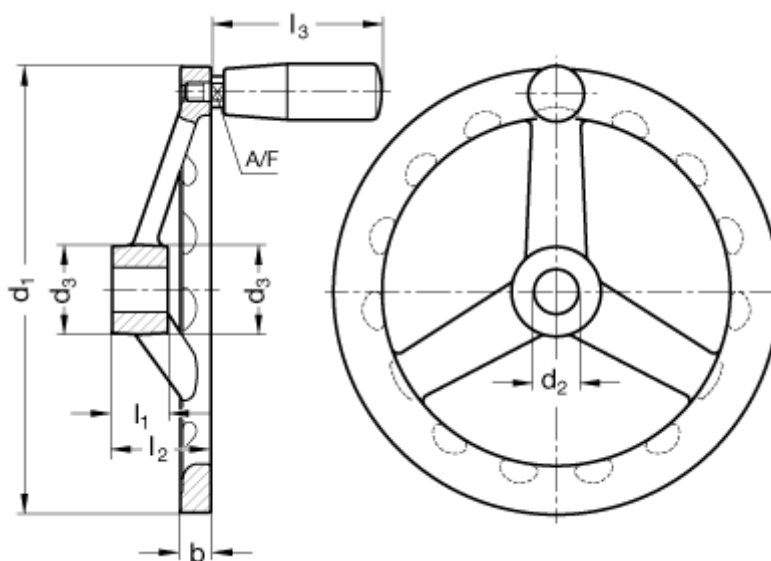

Varenummer: 201057306
Beskrivelse: E+G Håndhjul
GN 949-140-B14-D

Mål

A/F	= 11	$l_2 = 30,5$
Antal eger	= 3	$l_3 = 71$
b	= 10	
d_1	= 140	
d_2	= 14	
d_3	= 28	
Greb diameter	= 23	
l_1	= 18	